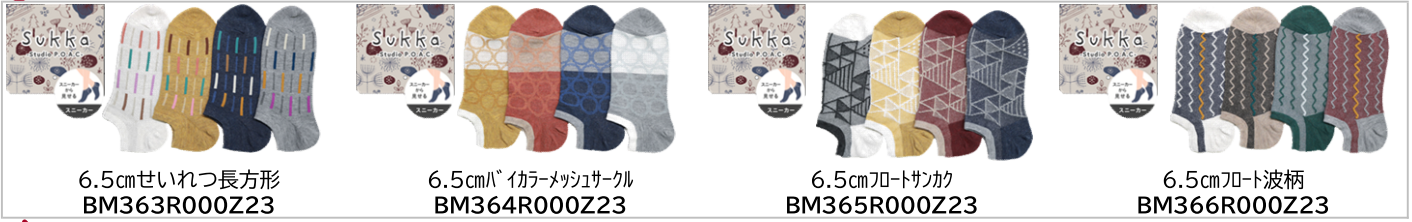

Sneaker Socks...6足アソート(BM)

★発注単位:6の倍数

👉 北欧

6.5cmせいでつ長方形
BM363R000Z23

6.5cmハ イカーメッシュサークル
BM364R000Z23

6.5cm70-トサンカク
BM365R000Z23

6.5cm70-ト波柄
BM366R000Z23

👉 MY SWEET SOCKS

6.5cmコ-ヒ柄顔料P口口 ムライ
BM302P000Z23

6.5cm純喫茶スイーツ顔料P2面切替
BM303P000Z23

6.5cm70-ツサト 刺繍くちムライ切替
BM273M000Z23

👉 FRENCH CASUAL

6.5cmアクリル綿太ボ-ター
BM223M000Z23

6.5cmアクリル綿2色ト ット
BM224M000Z23

👉 DAY OFF STYLE

ショートCLIMBUP顔料Pハ イカー
BM225M000Z23

ショート足底口 顔料P
BM226M000Z23

ショート Tent 刺繍ライン
BM227M000Z23

ショートTRY刺繍キザキザ
BM228M000Z23

👉 DAY OFF STYLE

ショートカ-星柄
BM229M000Z23

ショート迷彩ライン
BM230M000Z23

👉 体感消臭

5.5cm消臭ツツライン無地
BM304P000Z23

※後期: 9,10,11,12月入荷

裏起毛

6.5cm裏起毛ハ° ㊦ラ-
BM351P000Z23

6.5cm裏起毛2色ト° ㊦
BM352P000Z23

裏起毛

㊦ト裏起毛ルテ° イツクワイ
BM355P000Z23

㊦ト裏起毛ホ° タ-
BM356P000Z23

㊦ト裏起毛花刺繡無地
BM357P000Z23